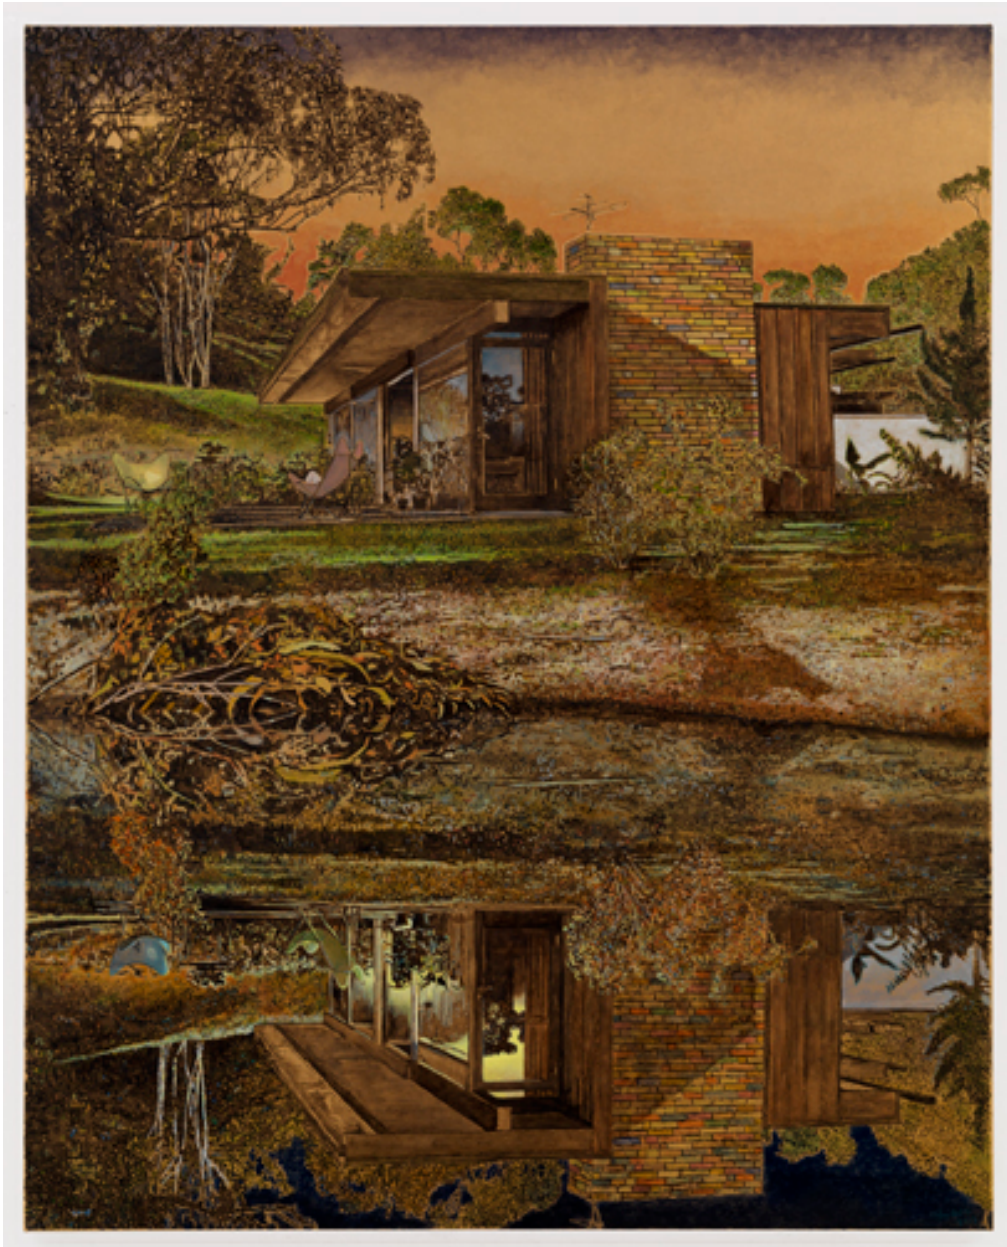

Alexander and Bonin

Stefan Kürten, Water Lily, 2013
59 x 47 1/4 in/150 x 120 cm
SK-13-PA-316