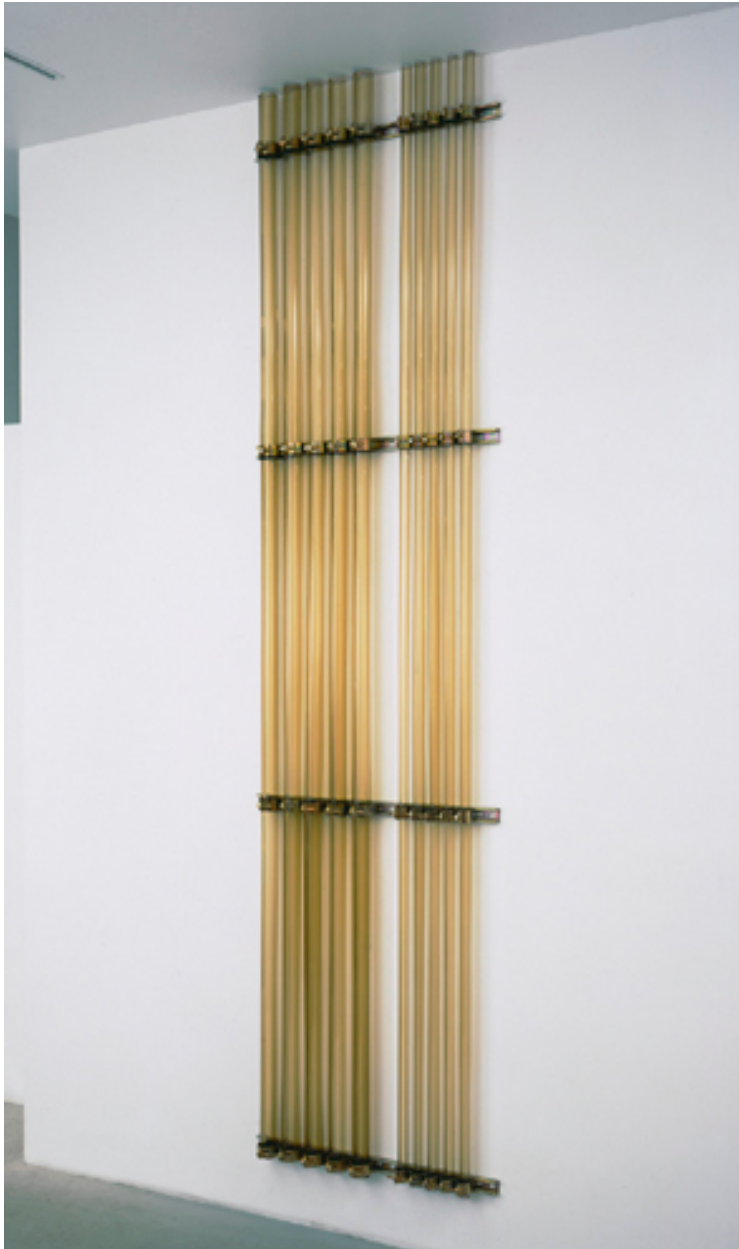

Alexander and Bonin

Rita McBride, *Glass Conduits*, 2003
118 x 30 in/ 300 x 76 cm
RMC-03-SC-130